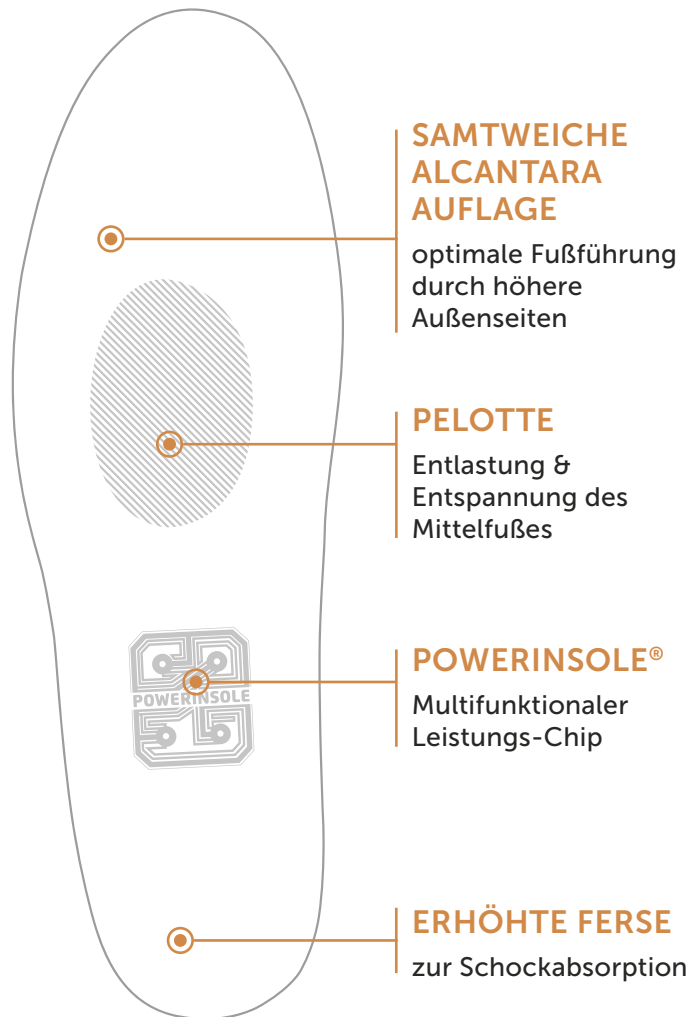

KOMFORT & FUNKTION

GUT DURCHDACHT

Ideal für Sneaker, Sport- und Arbeitsschuhe sowie alle Schuharten mit herausnehmbarer Sohle.